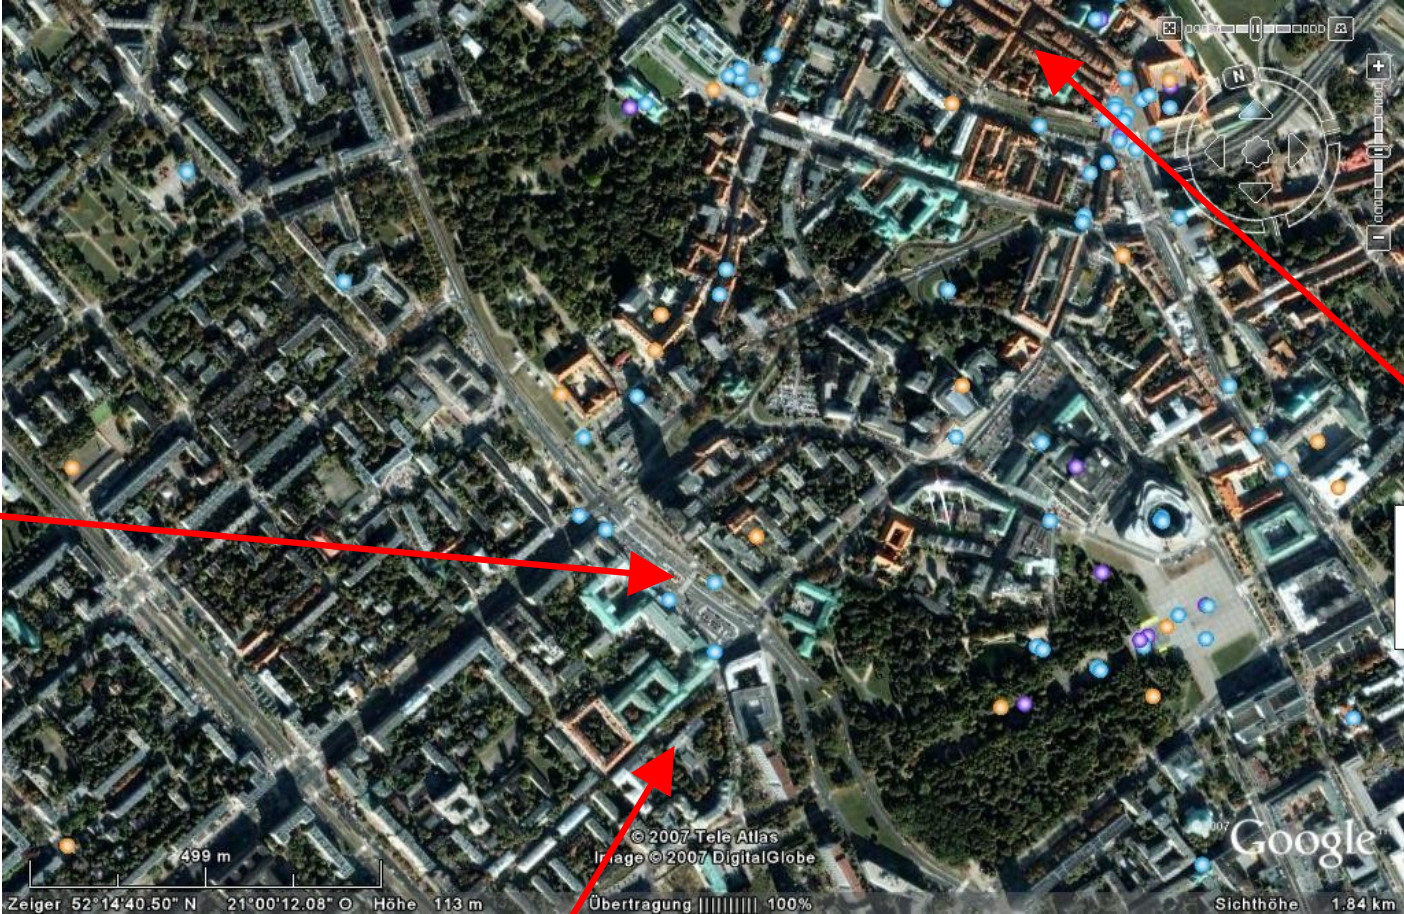

Lage des Frycz-Modrzewski-Lideums in Warschau

Pl. Bankowy,
Rathaus,
Peugeot-
Hochhaus

Warschauer Altstadt
Unesco-Kultur-Welterbe

Frycz Modrzewski Liceum